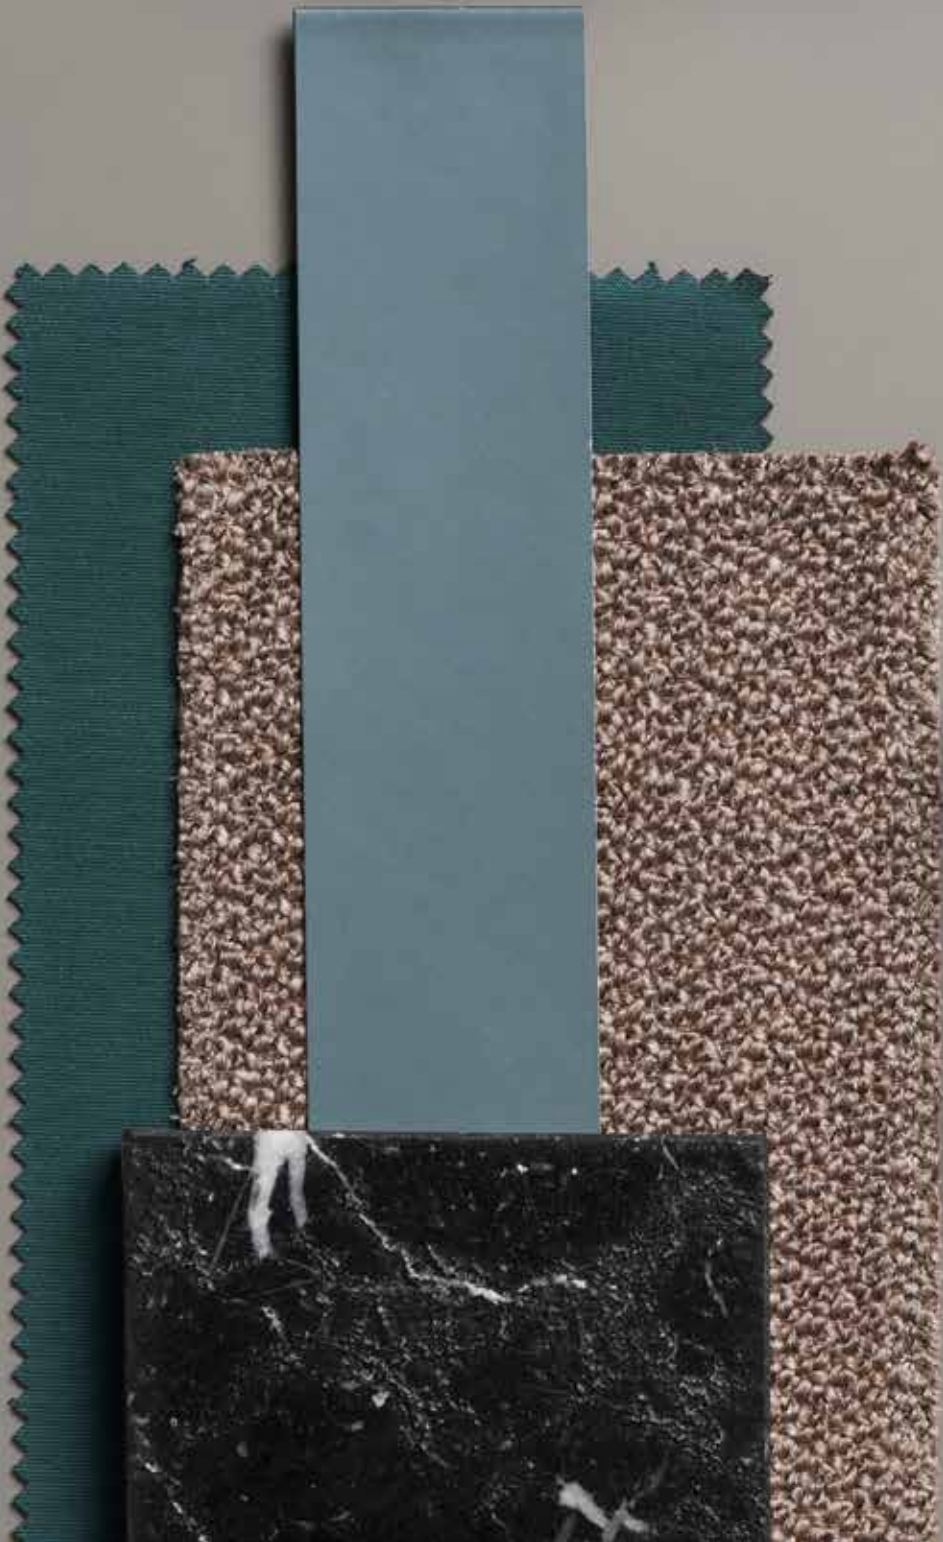

DAY COLLECTION